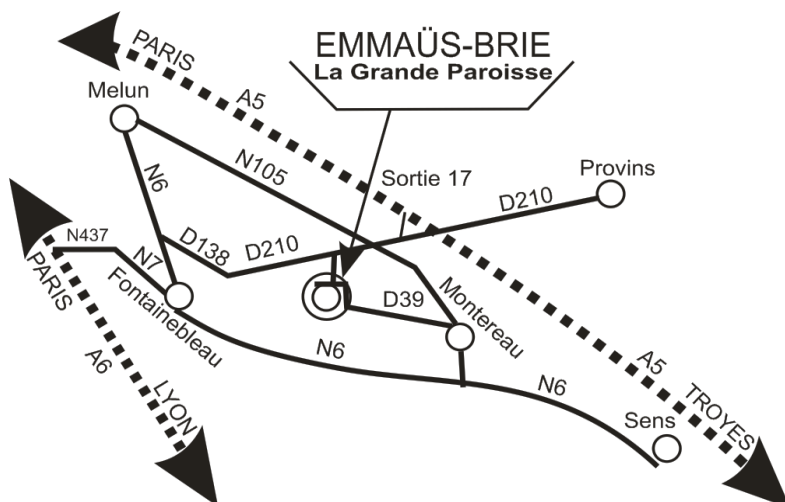

EMMAÜS BRIE

Montereau fault Yonne - La Grde Paroisse - Vernou
Tél: 01 64 70 57 90 www.emmausbrie.org

Le 15 Octobre 2013
77 130 La Grande Paroisse

Emmaüs Brie est heureux de vous annoncer la naissance d'un nouveau dispositif d'accompagnement et de soutien à l'emménagement des plus défavorisés en lançant le 19 Octobre 2013 son Kit installation (téléchargeable sur internet à www.emmausbrie.org).

-10%, -15%, -20%, -25%

Les 50 premiers Km de la livraison sont offerts à partir de 5 achats à livrer.

Pour profiter de ce dispositif, rien de plus simple, vous vous rendez à la communauté EMMAÜS-BRIE le mercredi, le samedi et le dimanche de 14H30 à 19H00 en suivant le plan