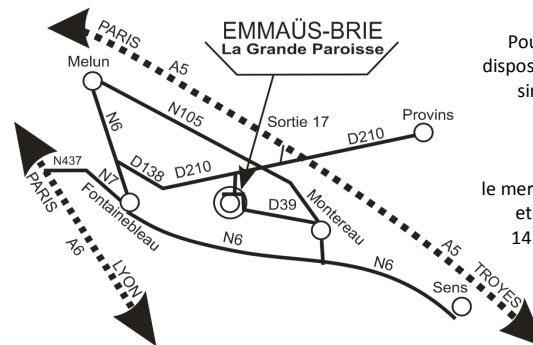

KIT INSTALLATION

« Plus vous achetez, plus les réductions sont importantes »

-10%, -15%, -20%, -25%

Pour profiter de ce dispositif, rien de plus simple, vous vous rendez à la communauté EMMAÜS-BRIE le mercredi, le samedi et le dimanche de 14H30 à 19H00 en suivant le plan