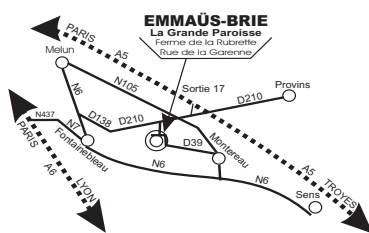

Les Actions:

- L'accueil, l'écoute, la santé et l'insertion.
- L'accompagnement social, administratif ainsi que la domiciliation.
- L'accueil de personnes effectuant des travaux d'intérêts Généraux.
- L'accueil d'handicapés en institution dans des ateliers participatifs.
- La distribution 2 fois par semaine de colis alimentaires ainsi que la réalisation de plus de 400 dépannages mobilier et électroménager.
- La fourniture de matériel (informatique, médical, scolaire,...) sur des actions humanitaires.
- La collecte de médicaments à destination d'associations tierces.
- L'alphabétisation.

Les Activités:

- La restauration de meubles, d'électroménager, d'informatique
- Le tri et le conditionnement du textile
- La présentation et la vente du matériel remis en état
- Le débarras et les livraisons
- L'intendance

Avant de jeter, contactez Nous !

La Collecte:

Nous collectons à la communauté ou à domicile gratuitement sur rendez-vous le mobilier, vaisselles, textiles, ferrailles, charbon, l'électroménager tous états, l'informatique, les livres, jouets et autres objets utiles...

L'attitude la plus écologique est la réutilisation